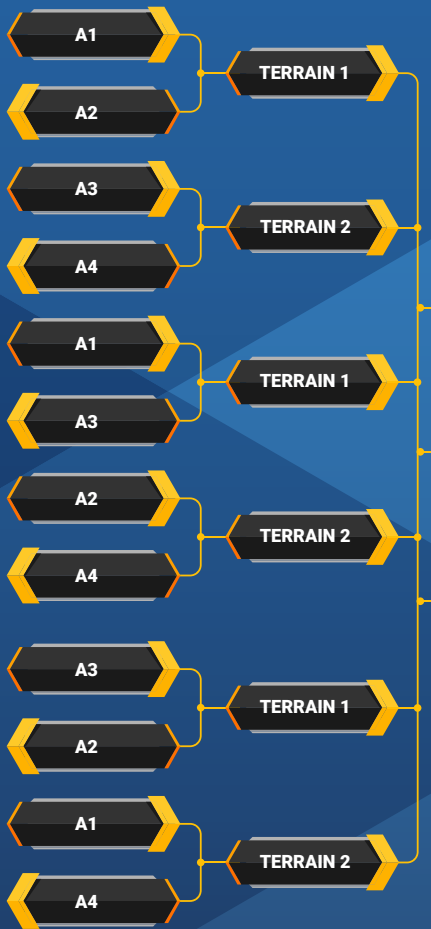

group A

CLASSEMENT GROUPE A